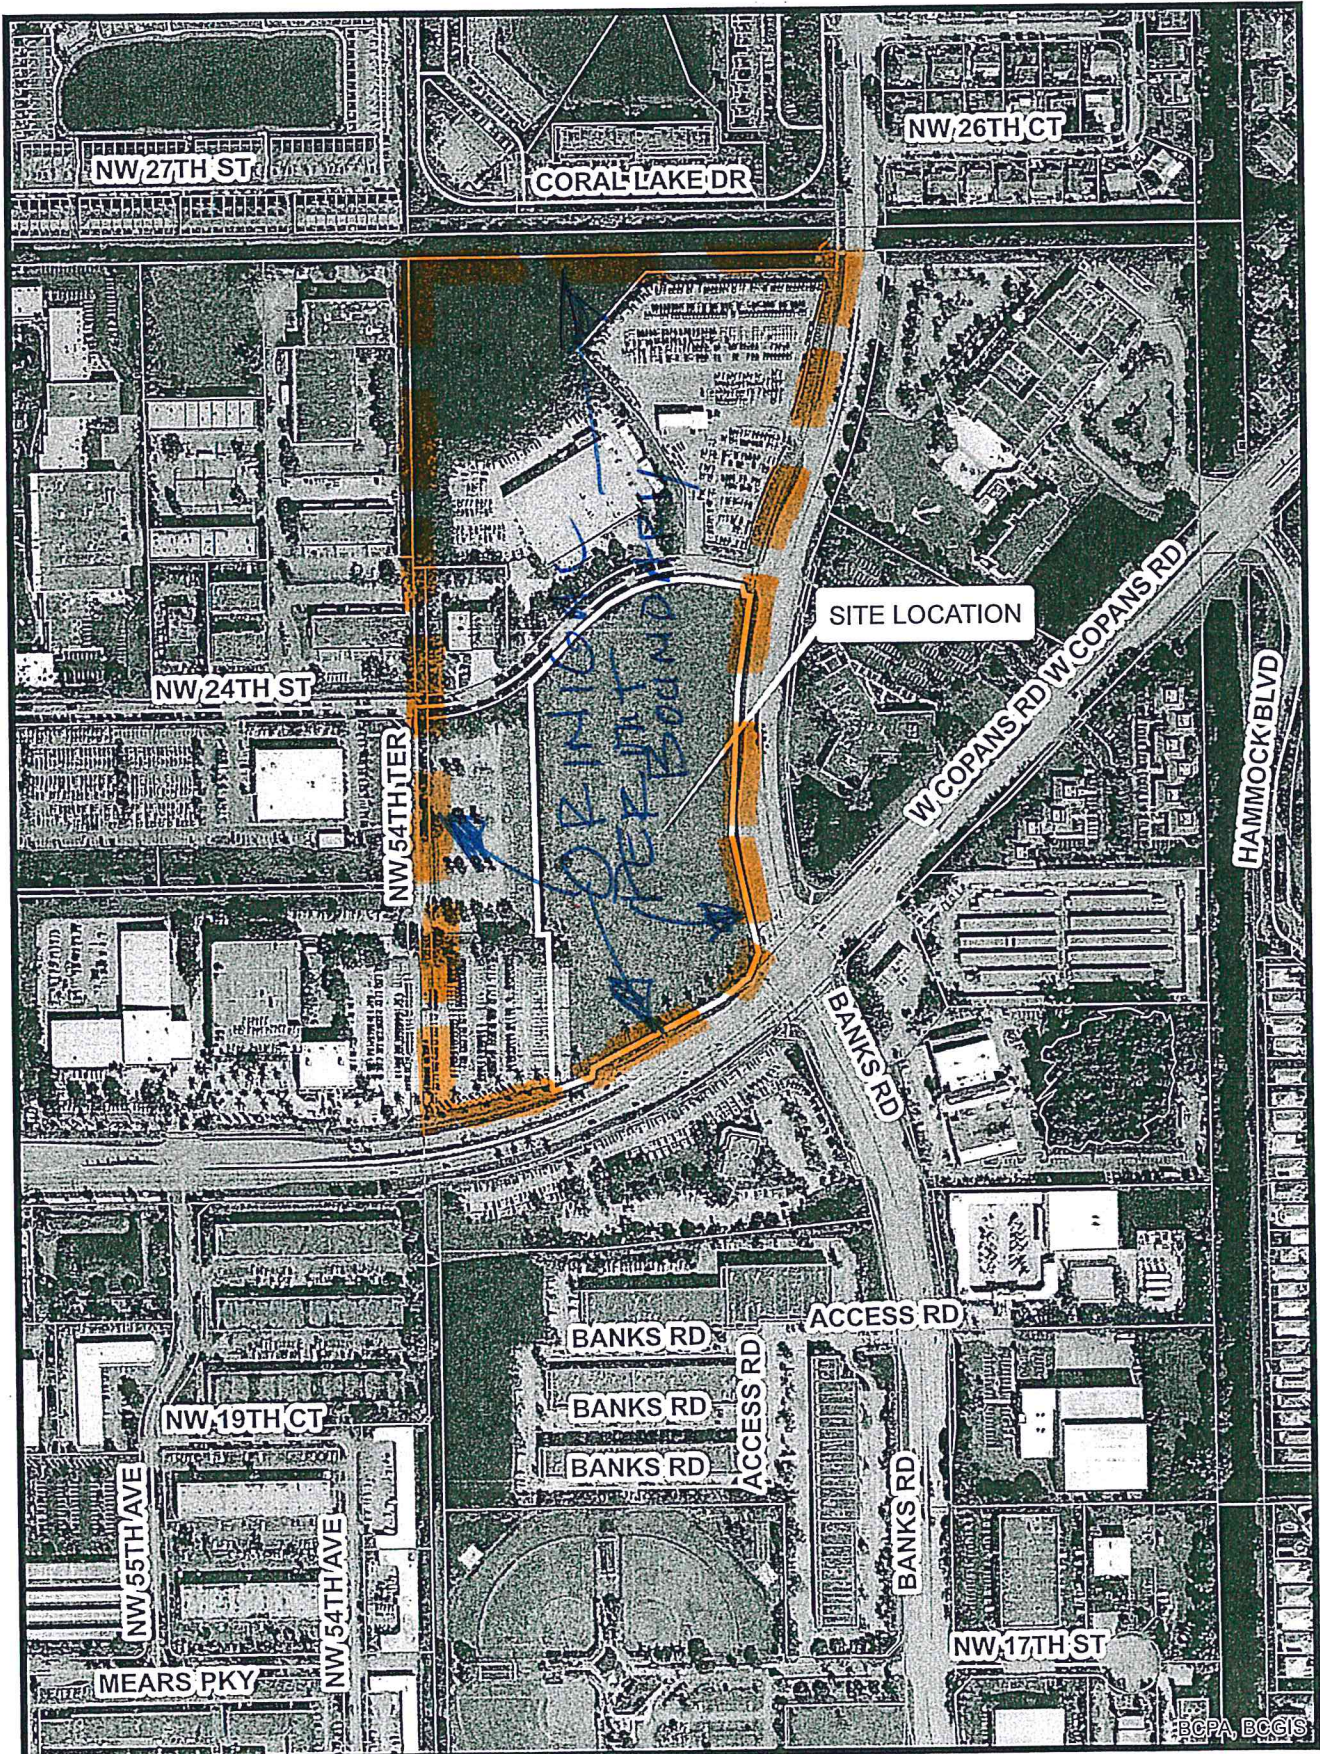

LOCATION MAP

460 230 0 460 Feet